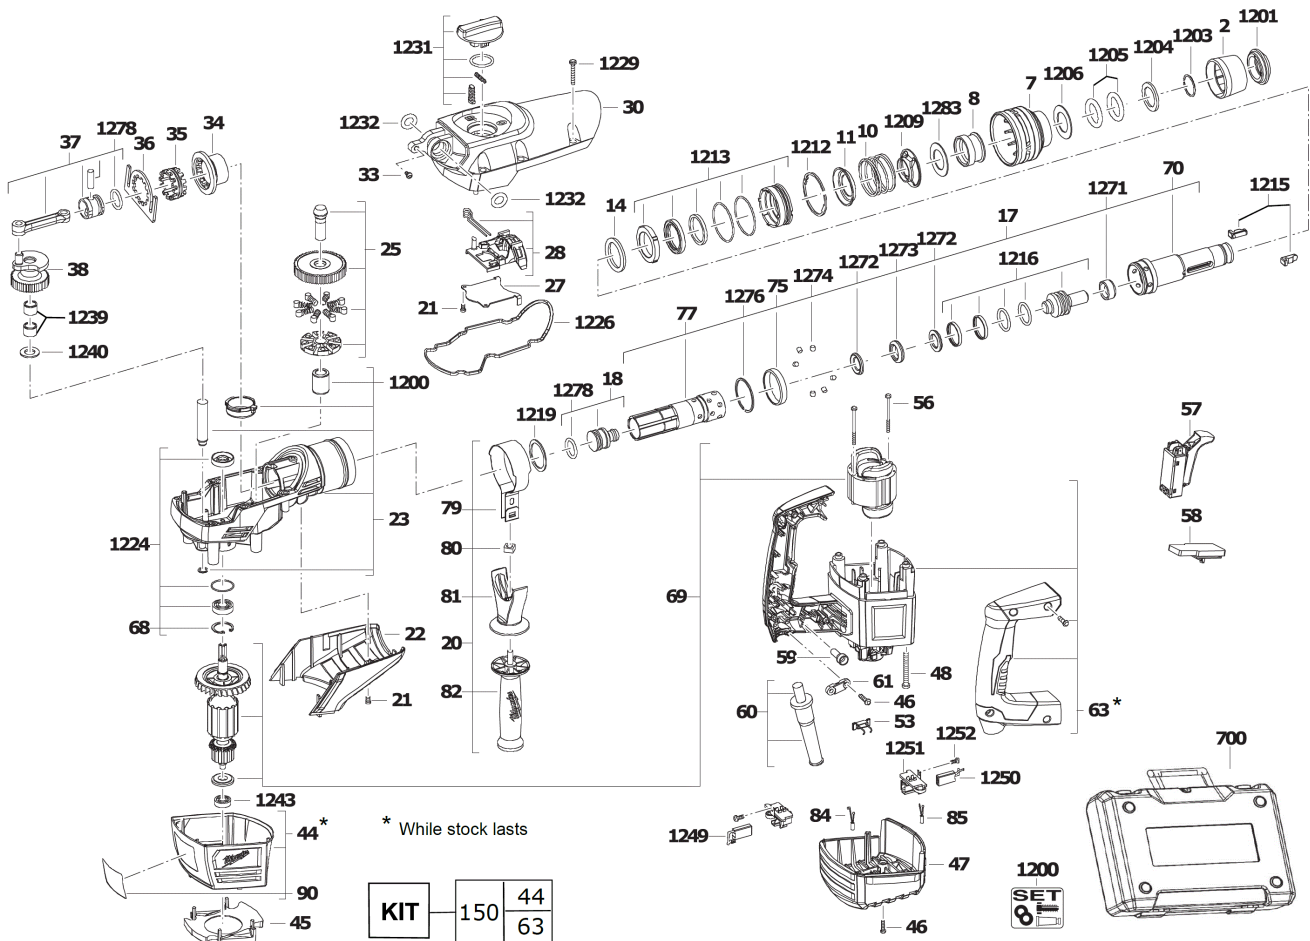

K540S COMBI HAMMER IN2

4933418100 - K540S - 4000418101

* While stock lasts

KIT	150	44
		63

1200
SET

Position	Quantity	Description	Part number	EAN
0002	1	CAP	4931435133	4002395858576
0007	1	COLLAR	4931435138	4002395859221
0008	1	INTERLOCK SLEEVE	4931435139	4002395859238
0010	1	SPRING	4931435140	4002395859245
0011	1	PLATE	633152001	4002395857708
0014	1	O-RING	4931435143	4002395859276
0017	1	SPINDLE SLEEVE	4931435146	4002395859900
0018	1	SNAP DIE	4931435147	4002395859917
0020	1	AUXILIARY HANDLE	4931435149	4002395859931
0021	3	SCREW	4931435150	4002395859948
0022	1	RETAINER	4931435151	4002395859955
0023	1	GEAR BOX ASSY	4931435152	4002395859962
0025	1	WORM GEAR WHEEL	4931435154	4002395859986
0027	1	PLATE	4931435156	4002395860708
0028	1	FORK	4931440524	4002395890835
0030	1	GEAR BOX	5131000000	
0033	1	SCREW	5131000000	
0034	1	BEVEL GEAR	4931435163	4002395860777
0035	1	SLEEVE	4931435164	4002395860784
0036	1	INTERLOCK PLATE	4931435165	4002395860791
0037	1	PISTON AND CON ROD ASSY	4931435166	4002395860609
0038	1	EXCENTER	4931435167	4002395860616
0044	1	MOTOR PLATE	4931435171	4002395860654
0045	1	AIR DEFLECTOR RING	4931435174	4002395860685
0046	4	SCREW	660024018	4002395823741
0047	1	MOTOR COVER	4931435175	4002395860692
0048	4	SCREW	4931435176	4002395857906
0053	1	FIELD LEAD GROMMET	4931435182	4002395857968
0056	2	SCREW	5131000000	
0057	1	SWITCH	4931435184	4002395857982
0058	1	ELECTRIC COMPLETE	4931435185	4002395857999
0059	1	CONNECTOR	790009001	4002395772445
0060	1	CONNECTION CABLE	4931435187	4002395858606
0061	1	CORD GRIP	4931435190	4002395858637
0063	1	HOUSING SET ASSY	5131000000	
0068	1	PROTECTION WASHER	4931435192	4002395858651
0069	1	MOTOR ASSEMBLY	4931435193	4002395858668
0070	1	DRIVER	4931435195	4002395858682
0075	1	RING	4931435200	4002395859337
0077	1	SPINDLE SLEEVE	4931435202	4002395859351
0079	1	CLAMP	4931435204	4002395859375
0080	1	NUT	4931435205	4002395859382
0081	1	HANDLE	4931435206	4002395859399
0082	1	HANDLE	4931435207	4002395860005
0084	1	PART NOT DEATAILED	1000063920	
0085	1	PART NOT DEATAILED	1000063920	
0090	1	RATING PLATE	4931435208	4002395860012
0150	1	SERVICE-KIT	4931494482	4058546470548
0700	1	CARRYING CASE	4931435211	4002395860043
1200	1	MAINTENANCE SET	4931446718	4002395879052